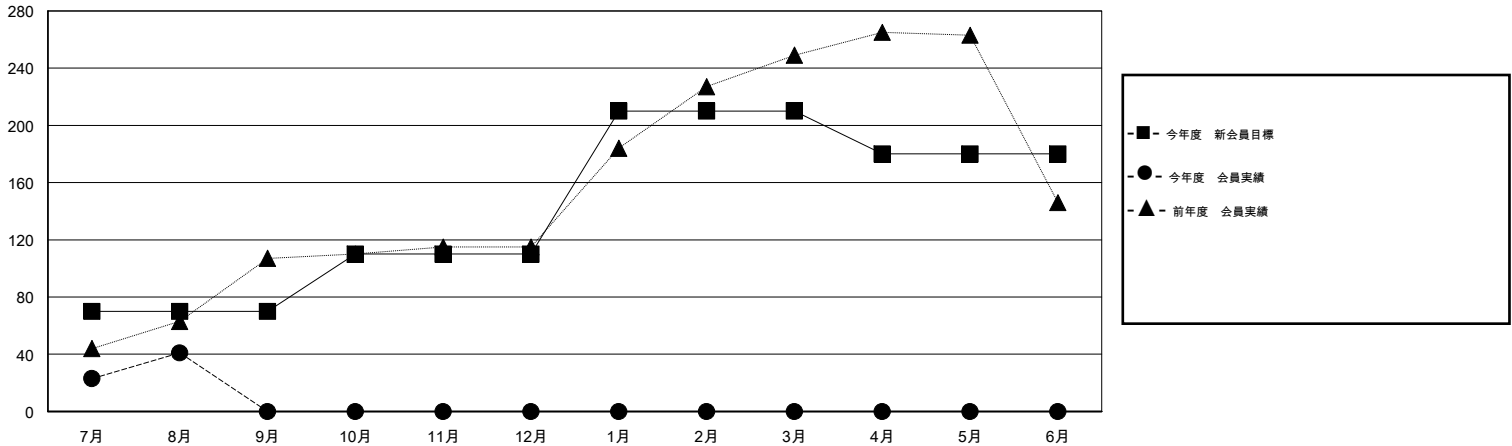

MONTHLY MEMBERSHIP PROGRESS REPORT

District 331 A

Results as of: 8/31/2015

GMT: Masayuki Kaneko

地域 JAPAN

GMT会則地域 5-Jap

クラブ				
結果: 2015-2016				
四半期	新クラブ目標	新クラブ	解散クラブ	純増 / 減
7月/8月/9月	1	0	1	-1
10月/11月/12月	0	0	0	0
1月/2月/3月	0	0	0	0
4月/5月/6月	1	0	0	0

名				
結果: 2015-2016				
四半期	新会員目標	チャーターメン バー / 新会員	退会者	純増 / 減
7月/8月/9月	70	81	40	41
10月/11月/12月	40	0	0	0
1月/2月/3月	100	0	0	0
4月/5月/6月	-30	0	0	0

新クラブ目標及び実績累計

会員目標及び実績累計

解散クラブ: 1	34 CLUBS OF 74 一名以上の新会員を登録	男女別
退会者		男性 2,264 (80.37%) 女性 553 (19.63%)
物故会員 4	健康診断データはこちら	家族会員 905
クラブ解散 0		世帯主 398
その他 36		世帯主以外 507
合計 40		