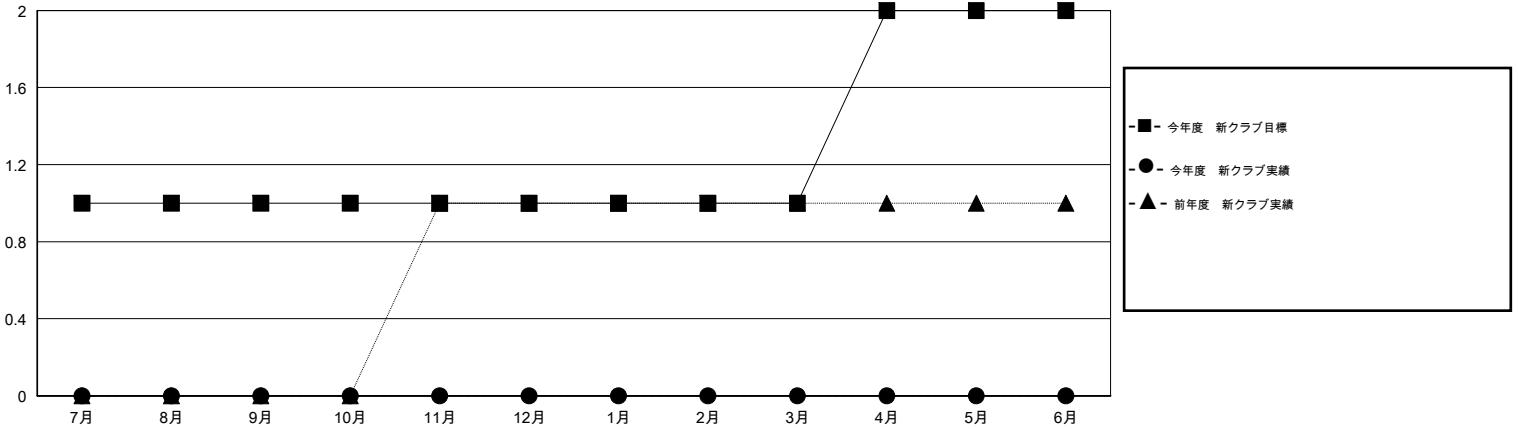

MONTHLY MEMBERSHIP PROGRESS REPORT

District 331 A

Results as of: 8/31/2015

GMT: Masayuki Kaneko

地域 JAPAN

GMT会則地域 5-Jap

クラブ				
結果: 2015-2016				
四半期	新クラブ目標	新クラブ	解散クラブ	純増 / 減
7月/8月/9月	1	0	1	-1
10月/11月/12月	0	0	0	0
1月/2月/3月	0	0	0	0
4月/5月/6月	1	0	0	0

名				
結果: 2015-2016				
四半期	新会員目標	チャーターメン バー / 新会員	退会者	純増 / 減
7月/8月/9月	70	81	40	41
10月/11月/12月	40	0	0	0
1月/2月/3月	100	0	0	0
4月/5月/6月	-30	0	0	0

新クラブ目標及び実績累計

会員目標及び実績累計

解散クラブ: 1	34 CLUBS OF 74 一名以上の新会員を登録	男女別
退会者		男性 2,264 (80.37%) 女性 553 (19.63%)
物故会員 4	健康診断データはこちら	家族会員 905
クラブ解散 0		世帯主 398
その他 36		世帯主以外 507
合計 40		